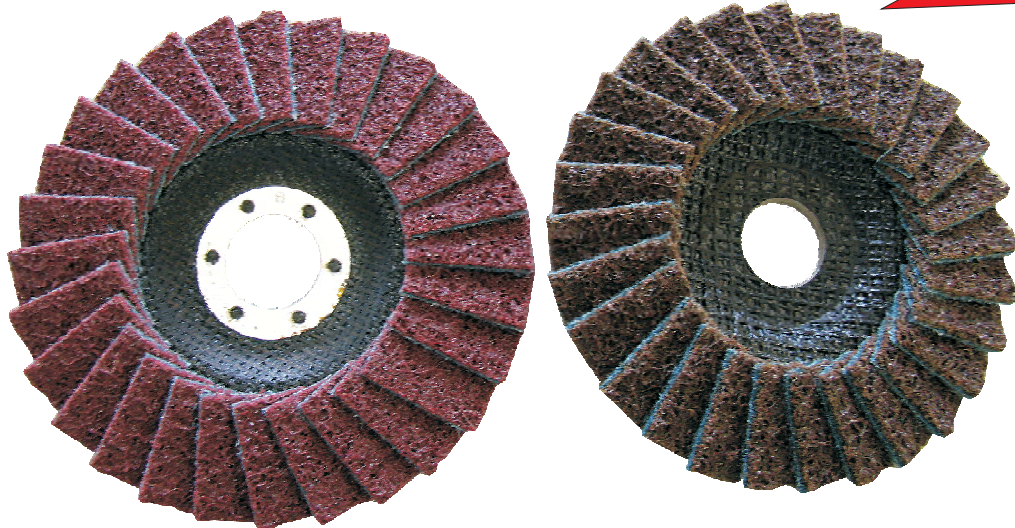

# Die **revolutionäre** Vlieslamellenscheibe

Die neue **Generation** der Vlies-Lamellen-Scheibe, durch die einzigartige Beschaffenheit des Schleifvlieses, kann man mit der neuen Vliesscheibe in nur einem Arbeitsgang eine WIG-Schweißnaht bearbeiten und gleichzeitig eine mit Korn 240 geschliffene Oberfläche erzielen. Sie spart 2 komplette Arbeitsgänge ein, ein optimales Preis-/Leistungsverhältnis.